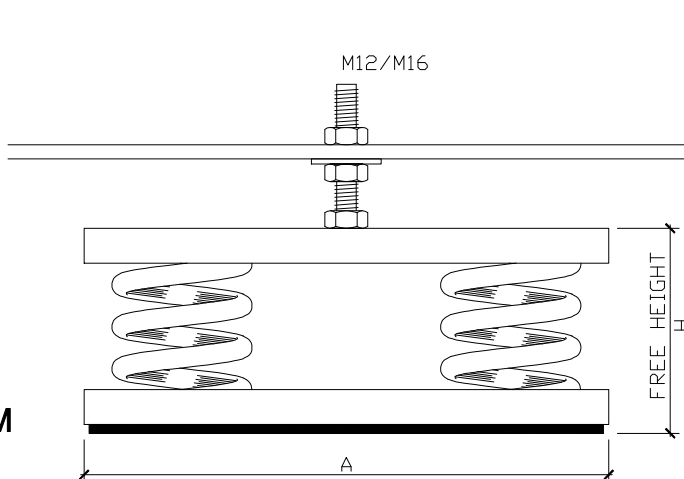

78.88-.. 2UM
78.140-.. 2UM

78.88-.. 2U
78.140-.. 2U

78.88-.. 3U
78.140-.. 3U

DIMENSIONS AFMETINGEN (mm)			
TYPE	A	B	H
78.88	300	100	100
78.140	300	100	152