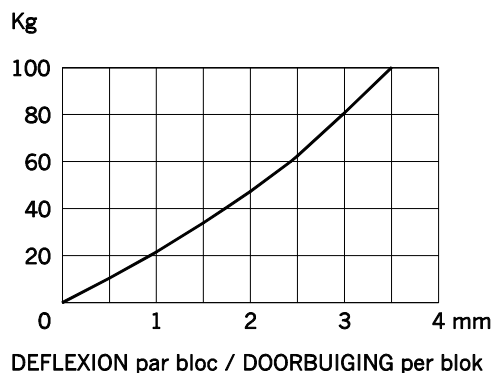

## VIBRABLOK

EXECUTION UITVOERING	CHLOROPRENE CHLOROPREEN
DIMENSION DES PLAQUES AFMETING VAN DE PLATEN	450 x 450 mm
EPAISSEUR DIKTE	20 mm
NB. DE BLOCS / PLAQUE AANT. BLOKKEN / PLAAT	81
DIMENSION D'UN BLOC AFMETING VAN EEN BLOK	50 X 50 mm

## VIBRAGUM 40

EXECUTION UITVOERING	CAOUTCHOUC NATUREL NATUURRUBBER
DIMENSIONS AFMETINGEN	300 x 300 mm ou selon spécifications of volgens specificaties
EPAISSEUR DIKTE	25 - 50 mm
DURETE HARDHEID	40 Shore (±5)